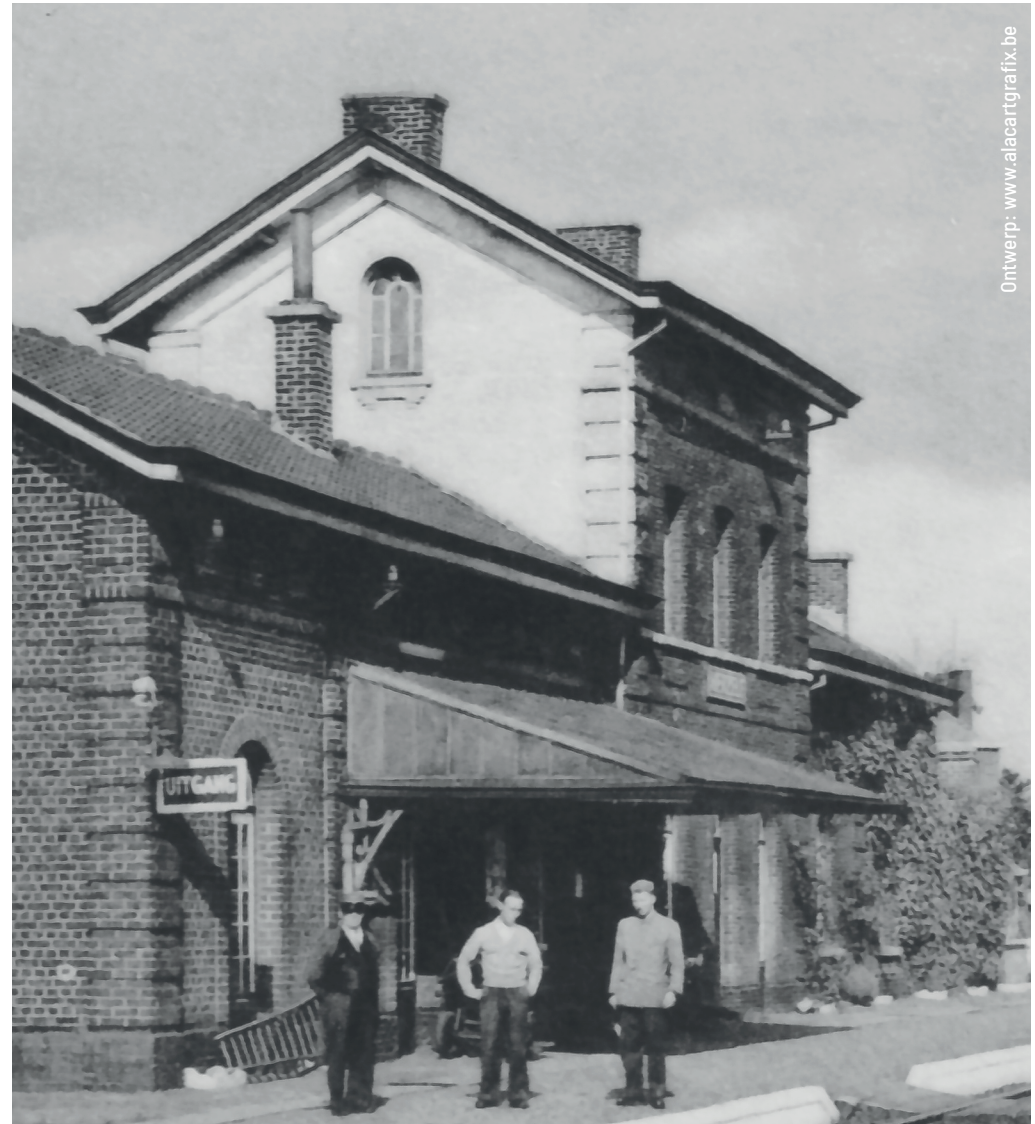

Ontwerp: www.alacartgrafix.be

ALACART

Koffie - Bar & Shop - Koffietoestellen - Meet & Connect
Stationsstraat 239 in 9550 Herzele

FOLLOW US
@alacartkoffies

OPEN:
Weekdagen: 6u45 - 17u
Weekends, feestdagen en schoolvakanties: 9u - 17u